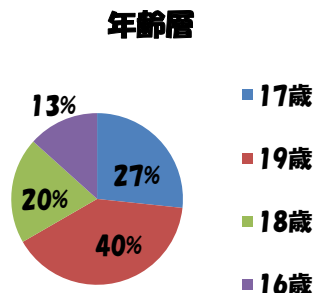

～児童の年齢層～

在寮生の年齢層は右記の通りです。様々な年代の寮生がお互いの目標を応援しながら今年度も職員・寮生一同頑張っています。

今年度に成人を迎える寮生も多くあり、人生においても大きな選択と節目を迎えようとしています。